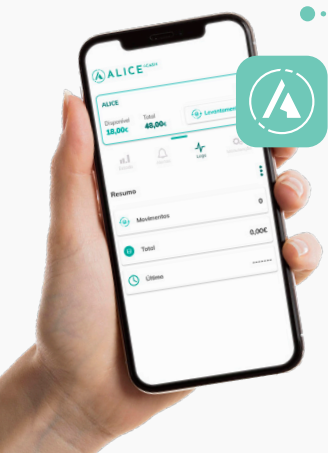

# ALICE rivoluziona il modo di lavoro. Acquistala subito!

Design  
compatto e  
moderno

Gestione  
direttamente  
sullo schermo

Software touch  
intuitivo

Integrato con il  
tuo software di  
fatturazione

## App ALICE 4CASH

Puoi avere accesso a tutti i dati e gestire ALICE con l'applicazione disponibile su Google Play e App Store

## ALICEYE

Puoi controllare ALICE da remoto e avere accesso a tutte le sue funzionalità grazie al software disponibile per Windows

## ALICEPAD

Comunica l'importo da ricevere a ALICE con il tuo computer Windows.

.....  
Autorizzazione dei prelievi a distanza con l'app per smartphone

**ALICE**  
she is always right

by **4CASH**  
CASH MANAGEMENT SYSTEMS