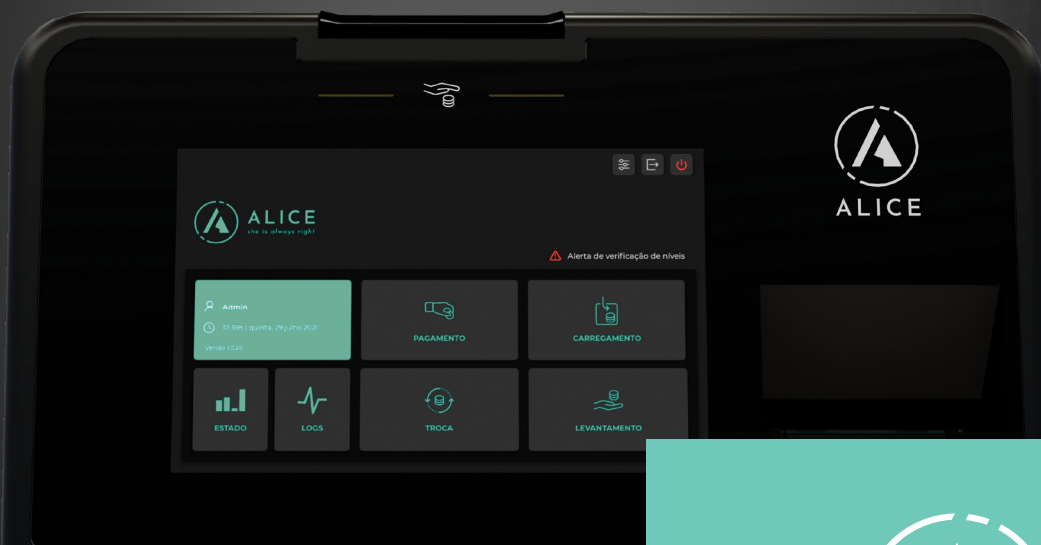

She is  
always  
right

SISTEMA DI  
PAGAMENTI  
AUTOMATICI

# La tecnologia al servizio della gestione

by **4CASH**  
CASH MANAGEMENT SYSTEMS

[www.alice4cash.com](http://www.alice4cash.com)

ALICE

ALICE  
**Molto più di  
una cassa! È  
l'elemento che  
mancava nella  
tua squadra di  
lavoro!**

● ●  
**Disponibile  
in due colori**

- + SICUREZZA**
- + VELOCITÀ**
- + IGENE**
- + TECNOLOGIA**

# ALICE rivoluziona il modo di lavoro. Acquistala subito!

Design  
compatto e  
moderno

Gestione  
direttamente  
sullo schermo

Software touch  
intuitivo

Integrato con il  
tuo software di  
fatturazione